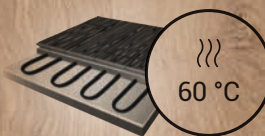

SCHODOVÉ HRANY PRE KAŽDÚ PODLAHU

Dodanie do 4 týždňov schodové hrany vyrobené priamo z podlahových lamiel pre Vaše perfektné schody

ODOLNOSŤ PROTI TRVALO VYSOKÝM TEPLOTÁM

Vhodné aj na elektrické vykurovacie fólie