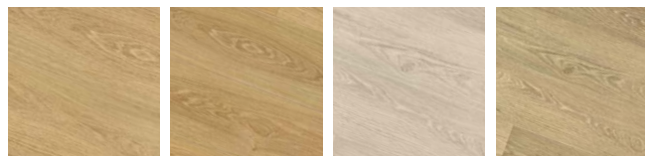

NAJPEVNEJŠÍ VINYLÓVÝ ZÁMOK NA TRHU

U Floorify prstom zámok nezlomíte, pevnosť 900 kg/m

KRÁSNE A ODOLNÉ REALISTICKÉ ŠTRUKTÚRY

Krásny prirodzený vzhľad dreva v maximálnej komerčnej záťaži 33 a odolnosti proti oderu AC4, s príkladnou odolnosťou proti liehovým fixám